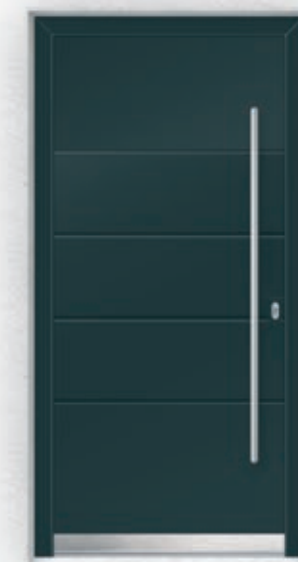

TREND3 antracit

1. **Külső megjelenés**
2. szín: RAL 7016 antracit
   - szárny: rejtett
   - tolopajzs: OCR 160 cm
   - videós kitekintő

Belső megjelenés

- azonos a külsővel
- pánt: rejtett
- kilincs: New York

Opció

- ujjlenyomat olvasó, motoros zárral

TREND3 9006

1. **Külső megjelenés**
2. szín: RAL 9006
   - pánt: rejtett pántok
   - üveg: Madras Uadi
   - tolopajzs: OCR 160 cm

Belső megjelenés

- azonos a külsővel
- pánt: rejtett
- kilincs: New York

Opció

- ujjlenyomat olvasó, motoros zárral

TREND3 7030

1. **Külső megjelenés**
2. szín: RAL 7030
   - pánt: rejtett pántok
   - üveg: Madras Uadi
   - tolopajzs: OCR 160 cm

Belső megjelenés

- azonos a külsővel
- pánt: rejtett
- kilincs: New York

Opció

- ujjlenyomat olvasó, motoros zárral