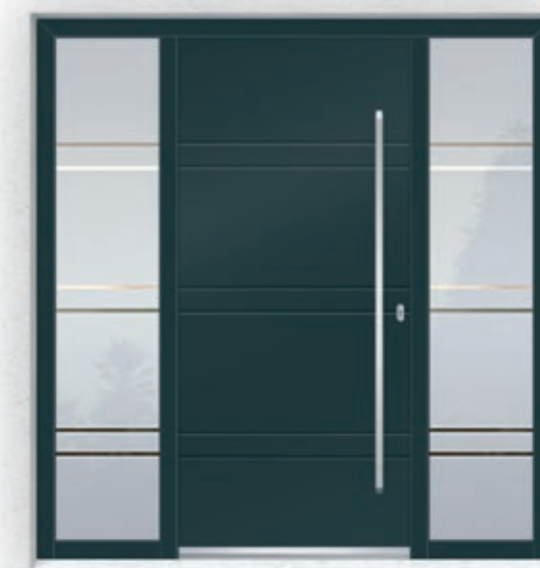

ASSEN 6005 fényes

Külső megjelenés

- szín: RAL 6005 fényes zöld
- szárny: rejtett
- üveg: DPH
- tolópajzs: KCR 160 cm

Belső megjelenés

- azonos a külsővel
- pánt: rejtett
- kilincs: New York

Opció

- ujjlenyomat olvasó, motoros zárral