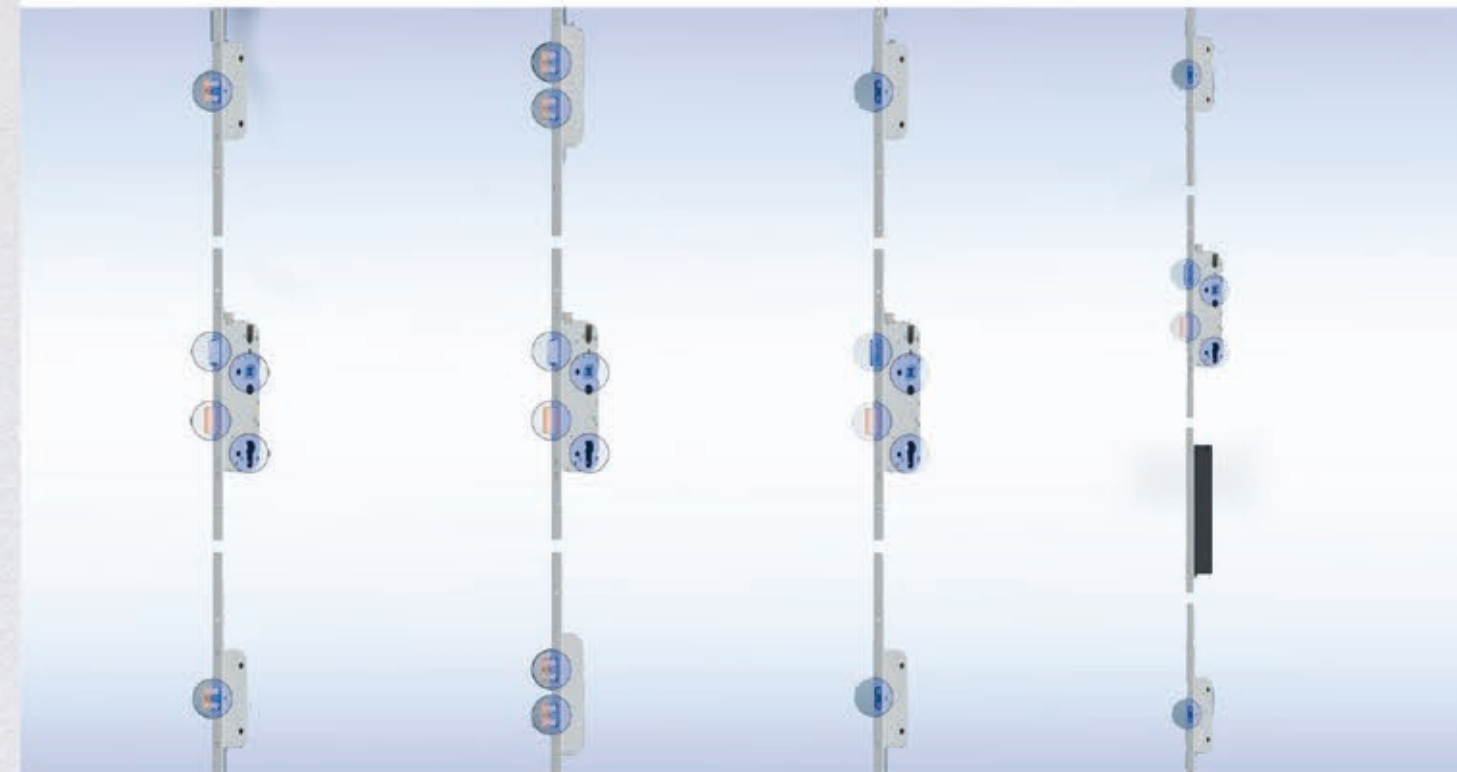

Kulcsos működtetésű rúdzárak

SECURY Automatic2 alapkivitelben

2 csapos zár lép működésbe az ajtó behúzása után. Mind a két pont automatikusan retesszé válik, visszanyomás ellen biztosítva.

SECURY Automatic4 opció

4 csapos zár lép működésbe az ajtó behúzása után. Mind a négy pont automatikusan retesszé válik, visszanyomás ellen biztosítva. RC3 szintű betörésbiztonság

SECURY AutomaticTE opció

Éjszakai - nappali mód mechanikusan a zárban beállítható. Az automata zár funkciót kikapcsolva az ajtón az átjárás kulcs nélkül bármikor lehetséges.