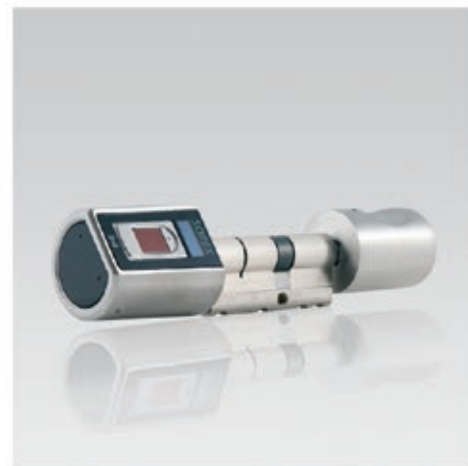

ÜVEG A KÜLSŐ OLDALON

LEDES IRÁNYFÉNY

Az ajtó tokjának alsó részén helyezkedhet el, ami megvilágítja a belépés környezetét.

BETON JELLEGŰ FELÜLET, Swarovski kristály díszítéssel

VIDEÓS KITEKINTŐ

A kukucskaló ez esetben egy kamera, ami a képet a belső kijelzőre továbbítja.

KÜLÖNLEGESSÉGEK

UJJLENYOMAT OLVASÓ a tolópajzsban

Még egyszerűbb, és komfortosabb belép-
tetés az ujjlenyomat szkennerral kombinált
tolópajzsokkal.

UJJLENYOMAT OLVASÓ a cylinderrel kombinálva

Ez a kompakt eszköz közvetlenül a cilin-
derhez kapcsolódik. Előnye, hogy a elemes
működtetésnek köszönhetően nem igényel
komolyabb szerelést.