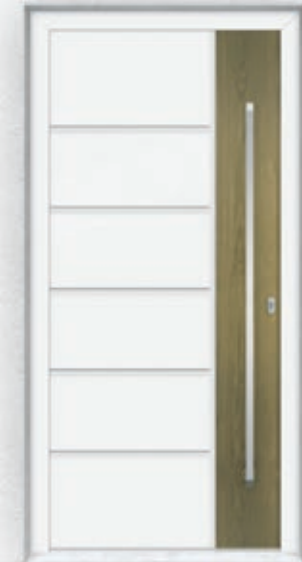

Belső megjelenés

- azonos a külsővel
- pánt: rejtett
- kilincs: New York

Opció

- ujjlenyomat olvasó, motoros zárral

**MALMÖ 9006 + tölgy****Külső megjelenés**

- szín: RAL 9006 + tölgy
- szárny: rejtett
- tolópajzs: KCR 160 cm