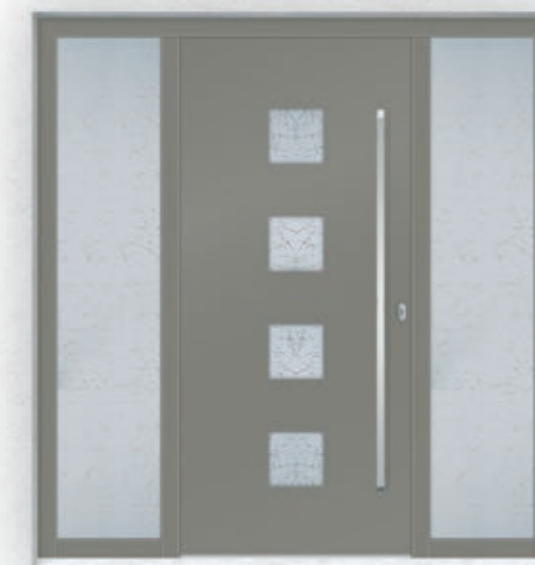

TREND5 7048

Külső megjelenés

- szín: RAL 7048
- pánt: rejtett pántok
- üveg: Madras Uadi
- tolópajzs: KCR 160 cm

Belső megjelenés

- azonos a külsővel
- pánt: rejtett
- kilincs: New York

Opció

- ujjlenyomat olvasó, motoros zárral