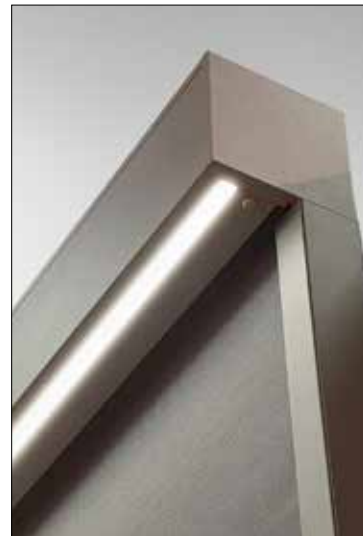

Die integrierte LED-Beleuchtung setzt Ihre Terrasse in Szene.