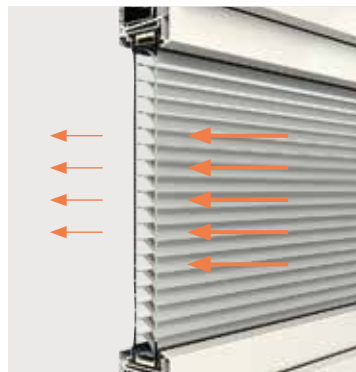

Im Scheibenzwischenraum liegender Schutz kann die Sonneneinstrahlung um lediglich 10 % - 15 % reduzieren.