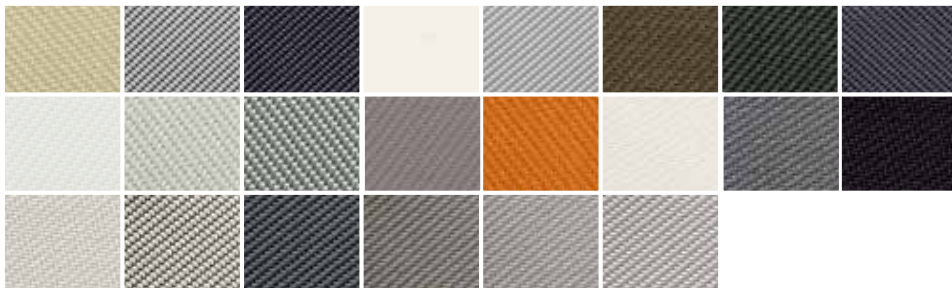

Ein Textilscreen, viele Gewebe

Glasfasergewebe